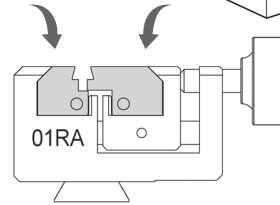

D745039ZB

53J Jaw
Ganascia 53J
53J Backe
Mâchoire 53J
Quijada 53J
Garra 53J

STANDARD

D747838ZB

Cutter 01LW
Fresa 01LW
Fräser 01LW
Fraise 01LW
Fresa 01LW
Fresa 01LW

OPTIONAL

D742606ZB

Cutter 01L
Fresa 01L
Fräser 01L
Fraise 01L
Fresa 01L
Fresa 01L

PER:
FOR:

HONDA (JP)

OPTIONAL