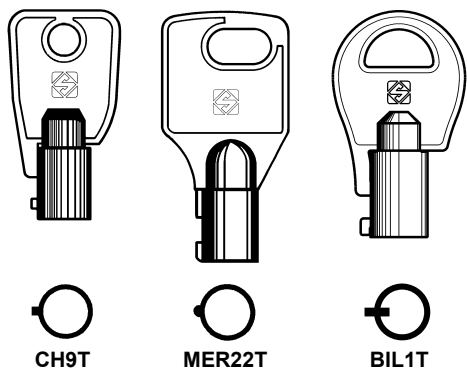

PER: **TUBULAR KEYS**
FOR: **CHIAVI TUBOLARI**
STECKSCHLÜSSEL
CLÉS TUBULAIRES
LLAVES TUBOLARES

AGA (ES)
BILMA (ES)

BIL1T

CHICAGO (USA)

CH9T
CH16T (9.2)
CH17T (10)

L&F (GB)
KENSTAN (USA)

CH9T

MERONI (IT)

MER22T (9.50)
MER25T (9.50)

P.CORTELLEZZI (IT)

PC12T (9.60)
PC12TP (9.60)
PC15T (9.60)
PC15TP (9.60)

SILCA (IT)

SLC1TP (9.60)
SLC2TP (9.60)