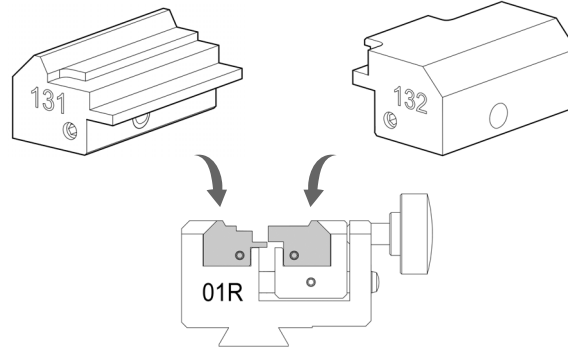

CRY2

(2T - 7W)

OPTIONAL **D7A4457ZB**

- CODE 131 Jaw
- CODE 131 Ganascia 131
- ◊ COPY 131 Backe
- ◊ COPY 131 Mâchoire 131
- ◊ COPY 131 Quijada 131
- ◊ COPY 131 Garra 131

OPTIONAL **D7A4462ZB**

- CODE 132 Jaw
- CODE 132 Ganascia 132
- ◊ COPY 132 Backe
- ◊ COPY 132 Mâchoire 132
- ◊ COPY 132 Quijada 132
- ◊ COPY 132 Garra 132