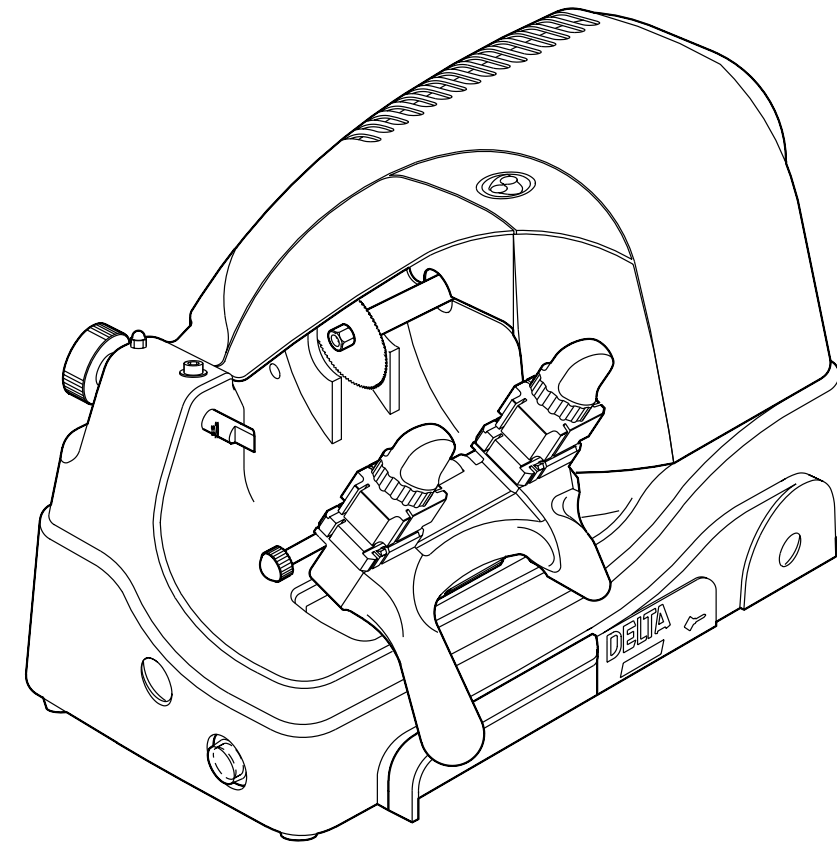

D913643ZA

DELTA **2000**
A 230V - 50Hz

*Spare parts
Foglio ricambi
Ersatzteilliste
Feuilles de rechanges
Hoja de repuestos*

DELTA 2000
A

DELTA 2000 A 230/50

Ref.	Code	I	GB	D	F	E
1	D911868ZR	FRESA 60,4x5,25x9,52	CUTTER 60,4x5,25x9,52	FRÄSER 60,4x5,25x9,52	FRAISE 60,4x5,25x9,52	FRESA 60,4x5,25x9,52
2	D704764ZB	SPAZZOLA	BRUSH	BÜRSTE	BROSSE	CEPILLO
3	D911966ZR	TASTATORE	TRACER POINT	TASTER	PALPEUR	PALPADOR
4	D911869ZR	GHIERA REGOLAZIONE TASTATORE	TRACER POINT ADJUSTING DIAL	TASTEREINSTELLRING	FRETTE RÉGLAGE PALPEUR	COLLAR REGULACIÓN PALPADOR
5	D913882ZR	MOTORE 230/50	MOTOR 230/50	MOTOR 230/50	MOTEUR 230/50	MOTOR 230/50
6	D912340ZR	PULSANTE LUMINOSO	ILLUMINATED SWITCH	LEUCHTSCHALTER	POUSOIR LUMINEAUX	PULSADOR LUMINOSO
7	D911939ZR	PERNO	PIN	BOLZEN	PIVOT	PERNO
8	D911679ZR	MANOPOLA MORSETTO	JAW HANDLE	DRUHKNOPF FÜR SPANNBACKEN	POIGNÉE ÉTAU	MANECILLA DE LA MORDAZA
9	D912546ZR	SET MORSETTO	CLAMP SET	GRUPPE SPANNBACKE	ENSEMBLE ÉTAU	CONJUNTO MORDAZA
10	D912646ZR	SET CALIBRO	GAUGE SET	LEHRE	ENSEMBLE CALIBRE	CONJUNTO CALIBRE
11	D913799ZR	CALIBRO	GAUGE	LEHRE	CALIBRE	CALIBRE
12	D901366ZR	MOLLA MORSETTO	CLAMP SPRING	SPANNBACKENFEDER	RESSORT ÉTAU	MUELLE MORDAZA
13	D912686ZR	GRANO+DADO	SCREW+NUT	SCHRAUBE+SCHRAUBENMUTTER	GRAIN+ECROU	TORNILLO+TUERCA
14	D912548ZR	SET RALLA COMPLETA	COMPLETE SET OF PIVOT	KOMPL.DREHPLATTESATZ	ENSEMBLE BUTEE À BILLES	CONJUNTO RANGUA COMPLETA
15	D909226ZR	FUSIBILI 3,15 AMP.- RAPIDI	FUSES 3,15 AMPS - RAPID	SICHERUNG 3,15 AMPERE - FLINK	FUSIBLES 3,15 AMPERES - RAPIDE	FUSIBLES 3,15 AMPERIOS - RÁPIDO
16	D912341ZR	PULSANTE	SWITCH	SCHALTER	POUSOIR	PULSADOR
17	D912651ZR	SET MOTORIDUTTORE 230V	GEAR MOTOR 230V	GESCHWINDIGKEITVERMINDERUNG 230V	ENSEMBLE MOTORÉDUCTEUR 230V	CUNJUNTO MOTORREDUCTOR 230V
18	D911959ZR	MOLLA RICHIAMO CARRELLO	CARRIAGE SPRING	SCHLITTENFEDER	RESSORT POUR CHARIOT	MUELLE CARRO
19	D912649ZR	SET MICROINTERRUTTORE	MICROSWITCH SET	MIKROSCHALTERSATZ	MICRO-INTERRUPTEUR	MICROINTERRUPTOR
20	D912650ZR	CAMMA	CAM	NOCKEN	CAMME	LEVA
21	D911970ZR	PIASTRINA	PLATE	PLÄTTCHEN	PLAQUETTE	PLACA
22	D912345ZR	SET CARRELLO	CARRIAGE SET	SCHLITTENSATZ	ENSEMBLE CHARIOT	CONJUNTO CARRO