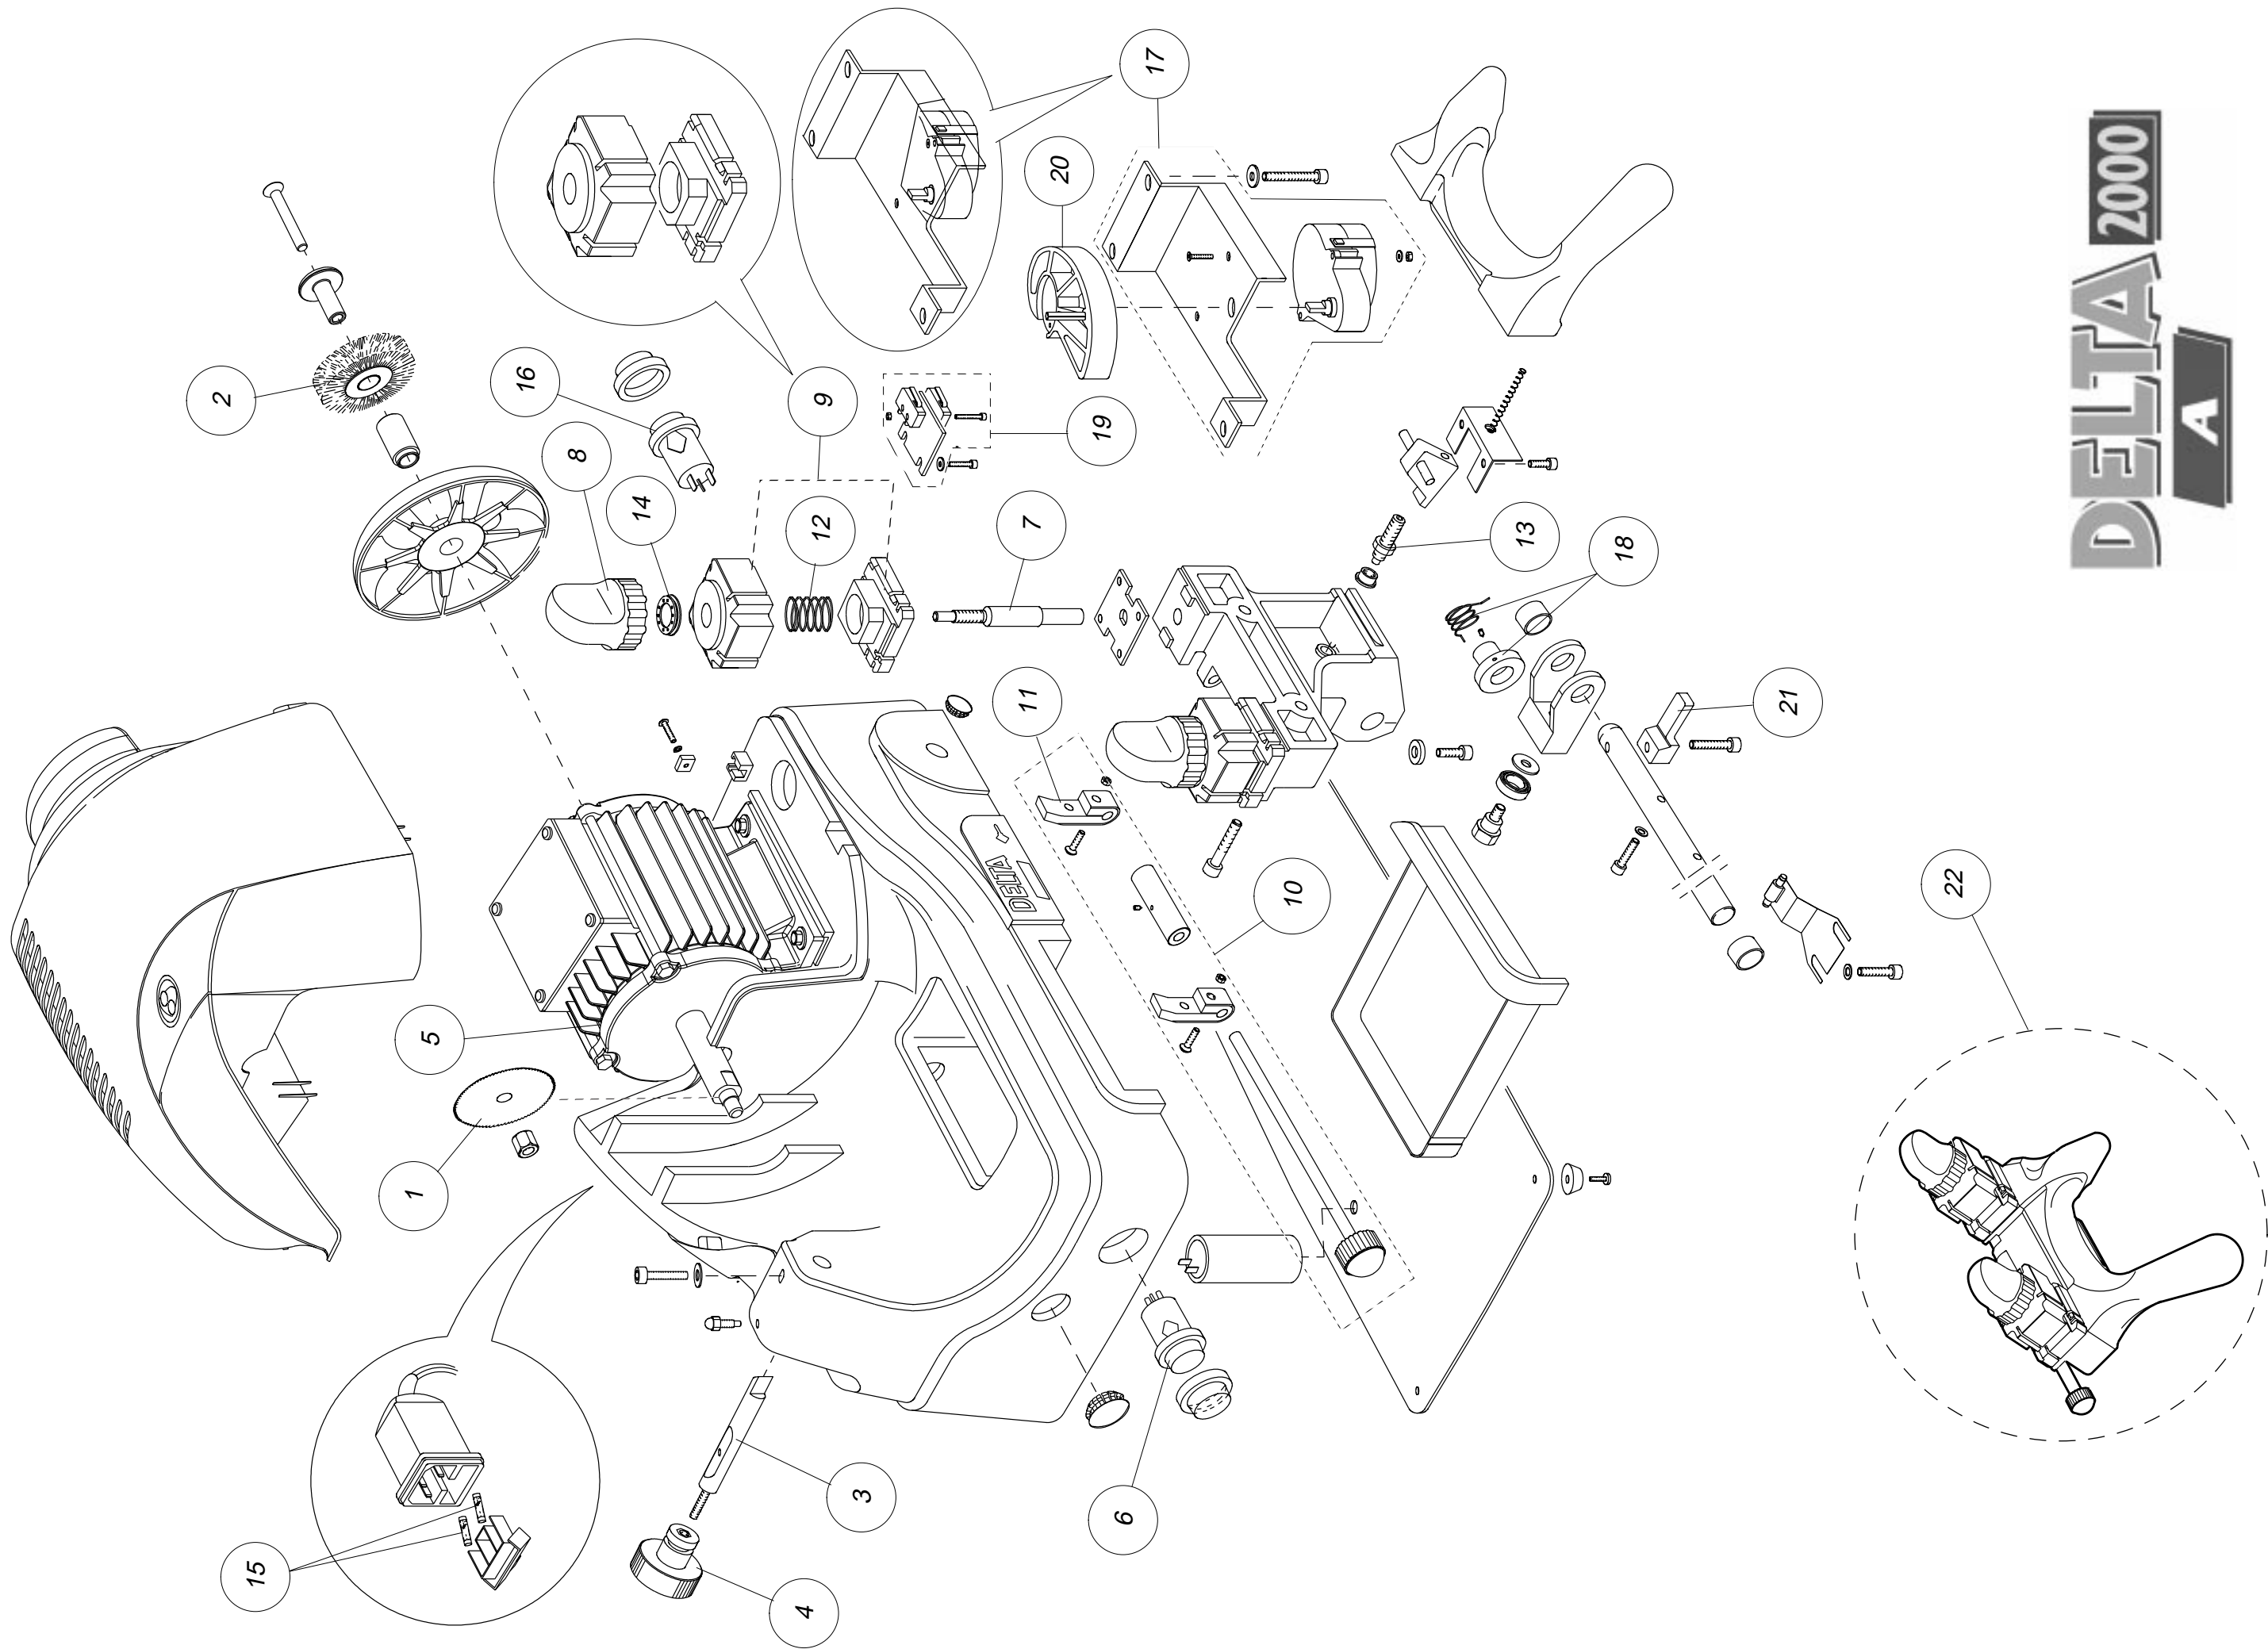

D913643ZA

DELTA **2000**
A 230V - 50Hz

*Spare parts
Foglio ricambi
Ersatzteilliste
Feuilles de rechanges
Hoja de repuestos*

DELTA 2000
A

DELTA 2000 A 230/50

Ref.	Code	I	GB	D	F	E
1	D911868ZR	FRESA 60,4x5,25x9,52	CUTTER 60,4x5,25x9,52	FRÄSER 60,4x5,25x9,52	FRAISE 60,4x5,25x9,52	FRESA 60,4x5,25x9,52
2	D704764ZB	SPAZZOLA	BRUSH	BÜRSTE	BROSSE	CEPILLO
3	D911966ZR	TASTATORE	TRACER POINT	TASTER	PALPEUR	PALPADOR
4	D911869ZR	GHIERA REGOLAZIONE TASTATORE	TRACER POINT ADJUSTING DIAL	TASTEREINSTELLRING	FRETTE RÉGLAGE PALPEUR	COLLAR REGULACIÓN PALPADOR
5	D913882ZR	MOTORE 230/50	MOTOR 230/50	MOTOR 230/50	MOTEUR 230/50	MOTOR 230/50
6	D912340ZR	PULSANTE LUMINOSO	ILLUMINATED SWITCH	LEUCHTSCHALTER	POUSOIR LUMINEAUX	PULSADOR LUMINOSO
7	D911939ZR	PERNO	PIN	BOLZEN	PIVOT	PERNO
8	D911679ZR	MANOPOLA MORSETTO	JAW HANDLE	DRUHKNOPF FÜR SPANNBACKEN	POIGNÉE ÉTAU	MANECILLA DE LA MORDAZA
9	D912546ZR	SET MORSETTO	CLAMP SET	GRUPPE SPANNBACKE	ENSEMBLE ÉTAU	CONJUNTO MORDAZA
10	D912646ZR	SET CALIBRO	GAUGE SET	LEHRE	ENSEMBLE CALIBRE	CONJUNTO CALIBRE
11	D913799ZR	CALIBRO	GAUGE	LEHRE	CALIBRE	CALIBRE
12	D901366ZR	MOLLA MORSETTO	CLAMP SPRING	SPANNBACKENFEDER	RESSORT ÉTAU	MUELLE MORDAZA
13	D912686ZR	GRANO+DADO	SCREW+NUT	SCHRAUBE+SCHRAUBENMUTTER	GRAIN+ECROU	TORNILLO+TUERCA
14	D912548ZR	SET RALLA COMPLETA	COMPLETE SET OF PIVOT	KOMPL.DREHPLATTESATZ	ENSEMBLE BUTEE À BILLES	CONJUNTO RANGUA COMPLETA
15	D909226ZR	FUSIBILI 3,15 AMP.- RAPIDI	FUSES 3,15 AMPS - RAPID	SICHERUNG 3,15 AMPERE - FLINK	FUSIBLES 3,15 AMPERES - RAPIDE	FUSIBLES 3,15 AMPERIOS - RÁPIDO
16	D912341ZR	PULSANTE	SWITCH	SCHALTER	POUSOIR	PULSADOR
17	D912651ZR	SET MOTORIDUTTORE 230V	GEAR MOTOR 230V	GESCHWINDIGKEITVERMINDERUNG 230V	ENSEMBLE MOTORÉDUCTEUR 230V	CUNJUNTO MOTORREDUCTOR 230V
18	D911959ZR	MOLLA RICHIAMO CARRELLO	CARRIAGE SPRING	SCHLITTENFEDER	RESSORT POUR CHARIOT	MUELLE CARRO
19	D912649ZR	SET MICROINTERRUTTORE	MICROSWITCH SET	MIKROSCHALTERSATZ	MICRO-INTERRUPTEUR	MICROINTERRUPTOR
20	D912650ZR	CAMMA	CAM	NOCKEN	CAMME	LEVA
21	D911970ZR	PIASTRINA	PLATE	PLÄTTCHEN	PLAQUETTE	PLACA
22	D912345ZR	SET CARRELLO	CARRIAGE SET	SCHLITTENSATZ	ENSEMBLE CHARIOT	CONJUNTO CARRO